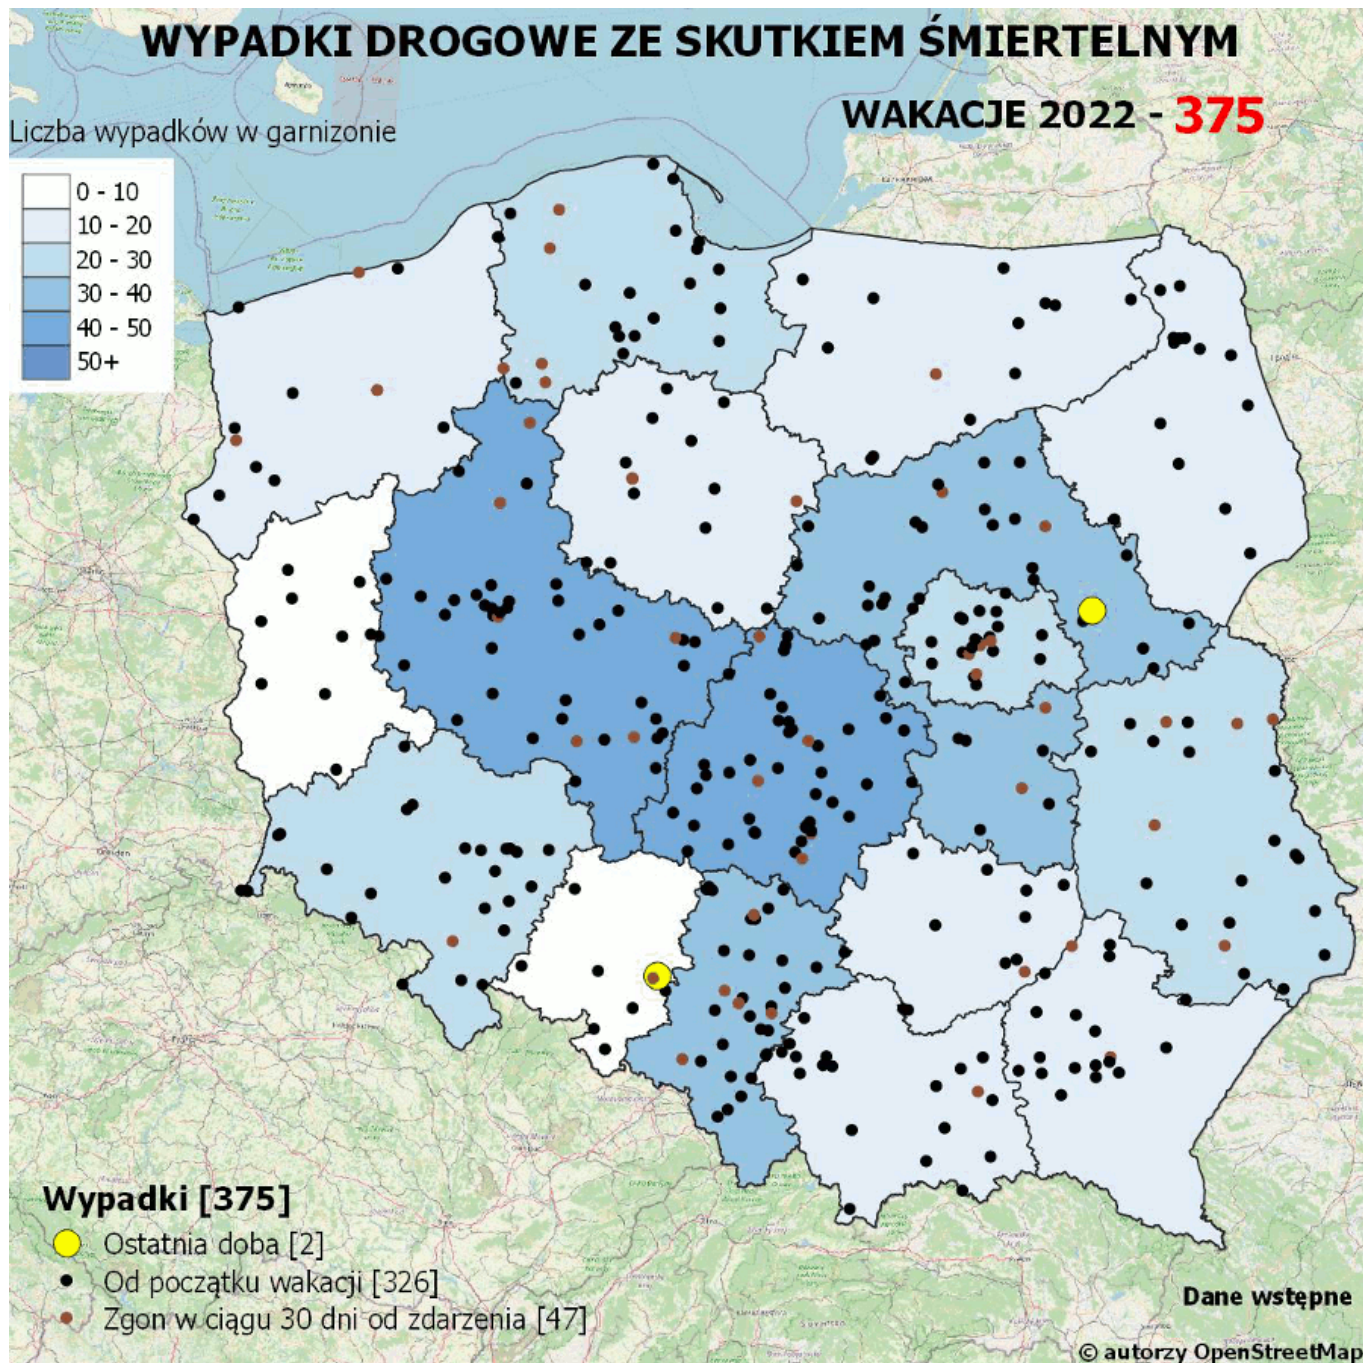

KOMENDA MIEJSKA POLICJI W LESZNIE

<https://leszno.policja.gov.pl/w13/mapa-wypadkow-drogowych/220463,Policyjna-mapa-wypadkow-drogowych-ze-skutkiem-smiertelnym-Wakacje-2022.html>
2022-09-29, 19:46

POLICYJNA MAPA WYPADKÓW DROGOWYCH ZE SKUTKIEM ŚMIERTELNYM - WAKACJE 2022

Dane dotyczące wypadków w okresie wakacyjnym

- Wszystkie wypadki [375]
- Ostatnia doba [2]
- Od początku wakacji [326]
- Wypadki drogowe, w których osoba zmarła w okresie do 30 dni [47]

Podobnie jak w latach ubiegłych, każdego dnia, przez okres wakacji, na stronie policja.pl, w mediach społecznościowych oraz na stronach administrowanych przez jednostki Policji, prezentowana jest mapa Polski z liczbą wypadków drogowych ze skutkiem śmiertelnym wraz z informacją o zdarzeniu (tj. lokalizacja zdarzenia, ogólna informacja dot. liczby ofiar, rodzaju uczestnika ruchu drogowego oraz rodzaju zdarzenia) z ostatniej doby oraz od początku wakacji.

Bieżąca aktualizacja mapy, w tym wizualizacja, ma na celu zwrócenie uwagi na skalę tragedii do jakich dochodzi na polskich drogach, skłonić do refleksji użytkowników dróg, jak również zachęcić media do dyskusji na temat bezpieczeństwa ruchu drogowego.

Należy mieć na uwadze, że za każdym punktem zaznaczonym na tej mapie, kryje się ludzka tragedia. Każde, nawet z pozoru błahe zignorowanie przepisów, brawura, zlekceważenie senności czy zmęczenia mogą być przyczyną tragedii na